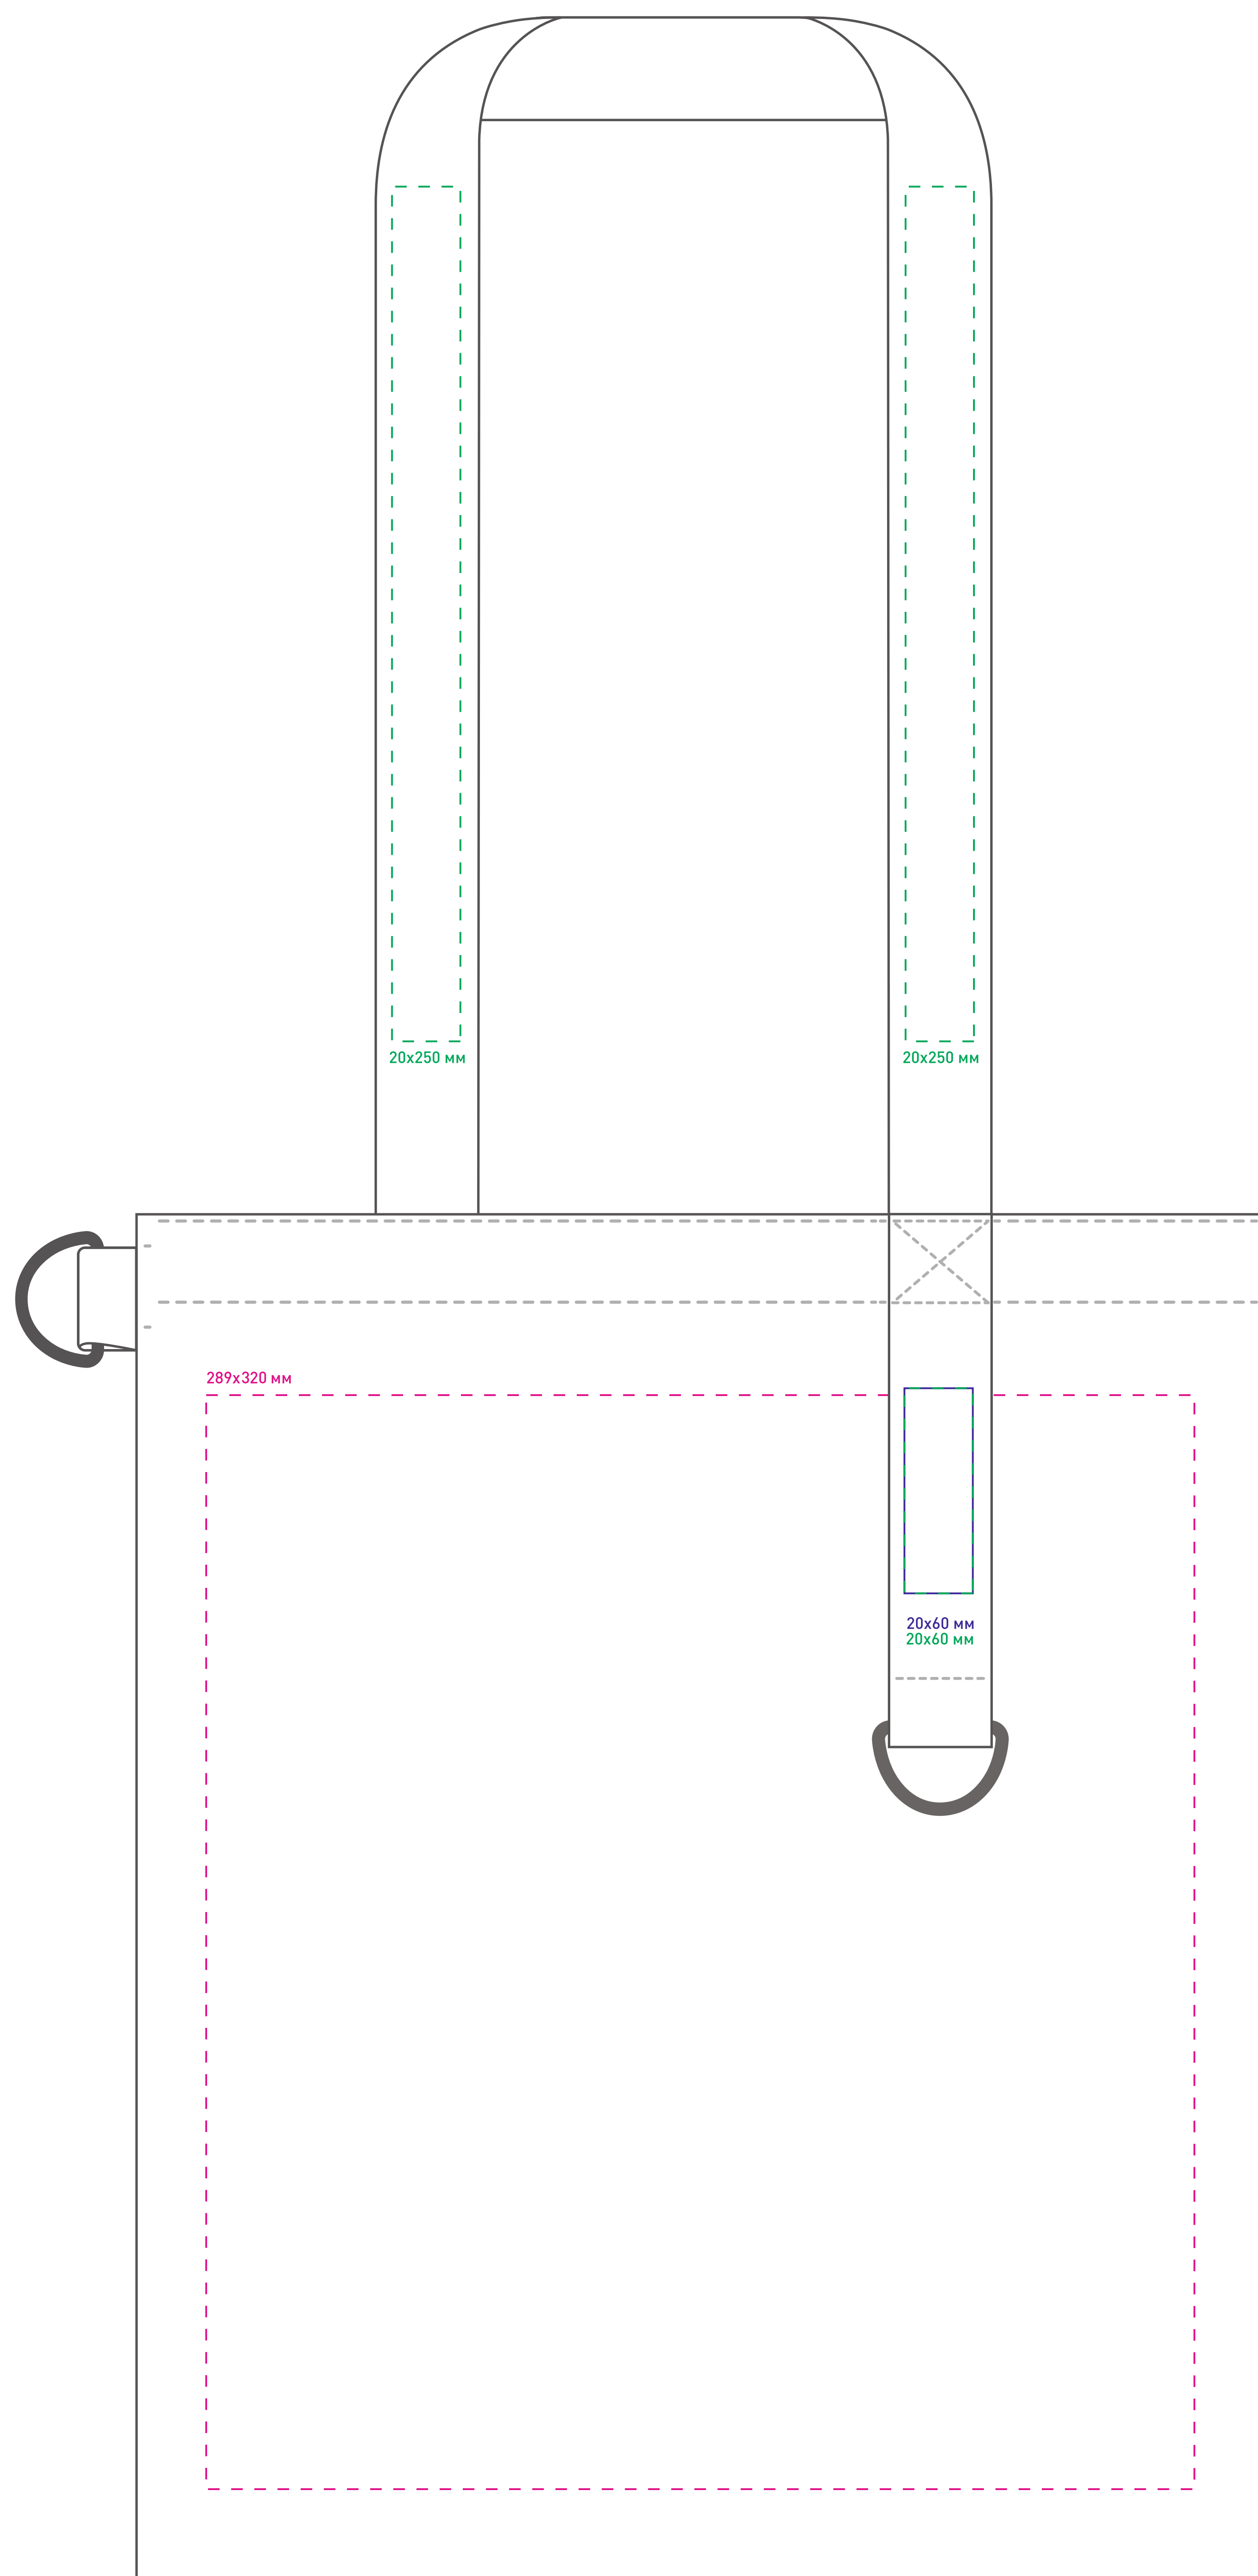

М 1:1

Шоппер Superbag custom

МИНИМАЛЬНАЯ ТОЛЩИНА ЛИНИЙ НА СТРОПЕ = 1 мм

Нанесение:

DTF печать

DTF печать на стропе полипропилен

DTF печать на стропе «елочка»

Без карманов