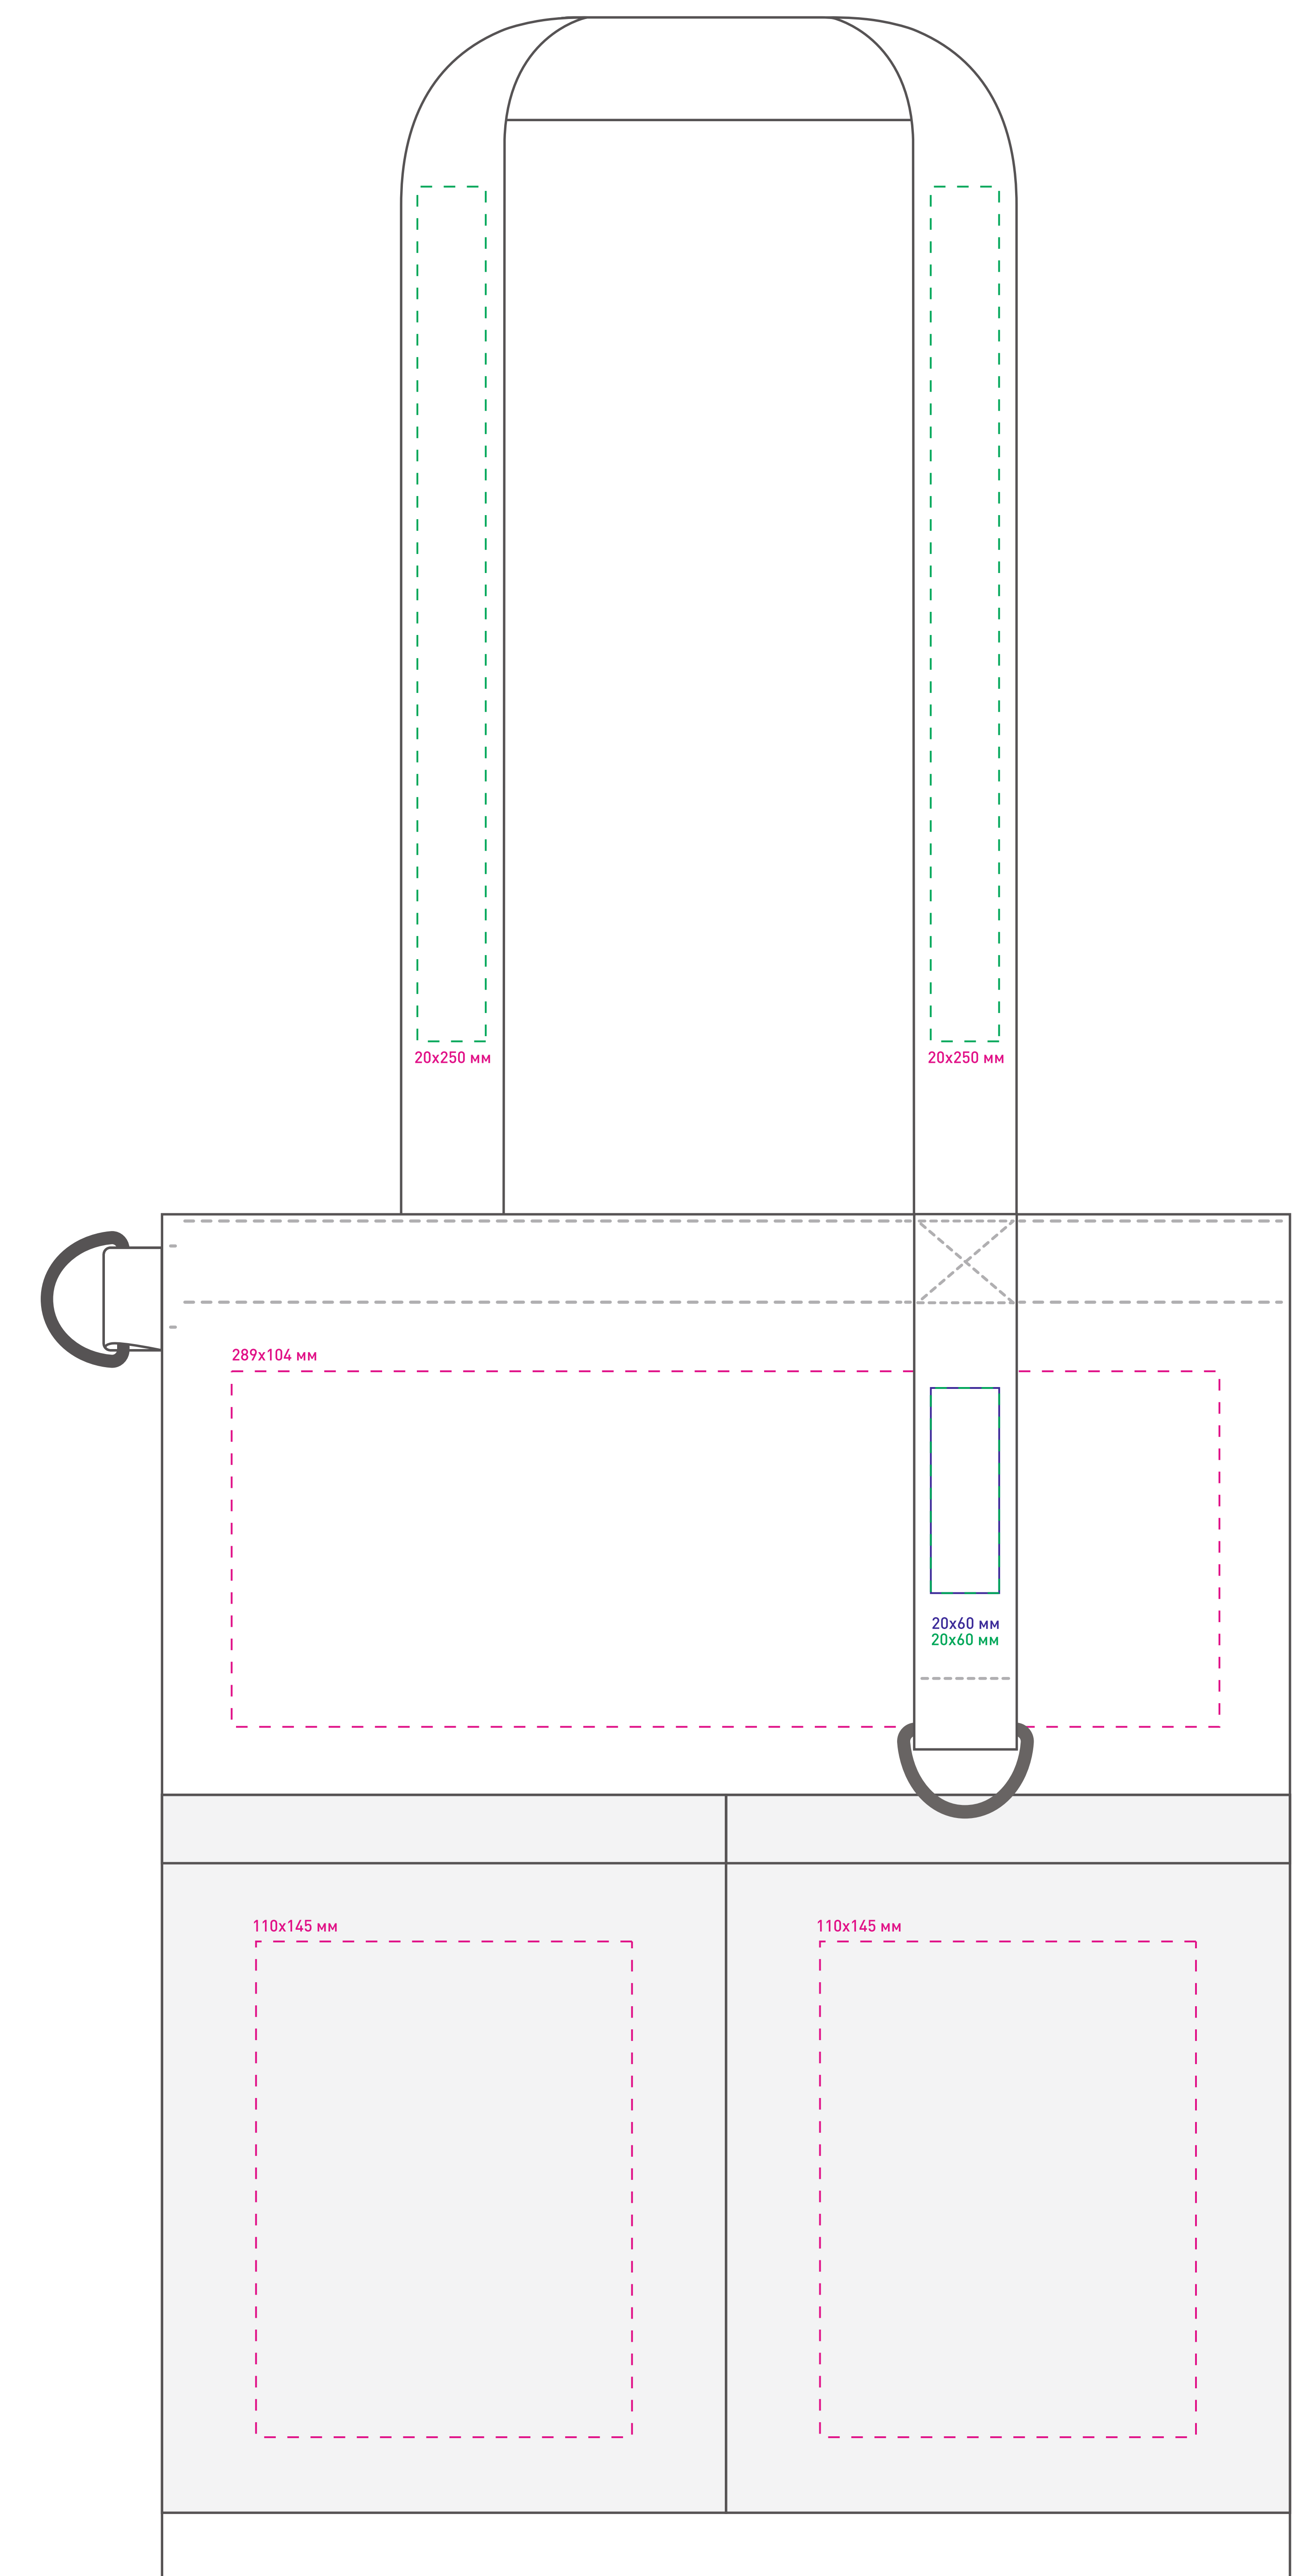

Двойной карман