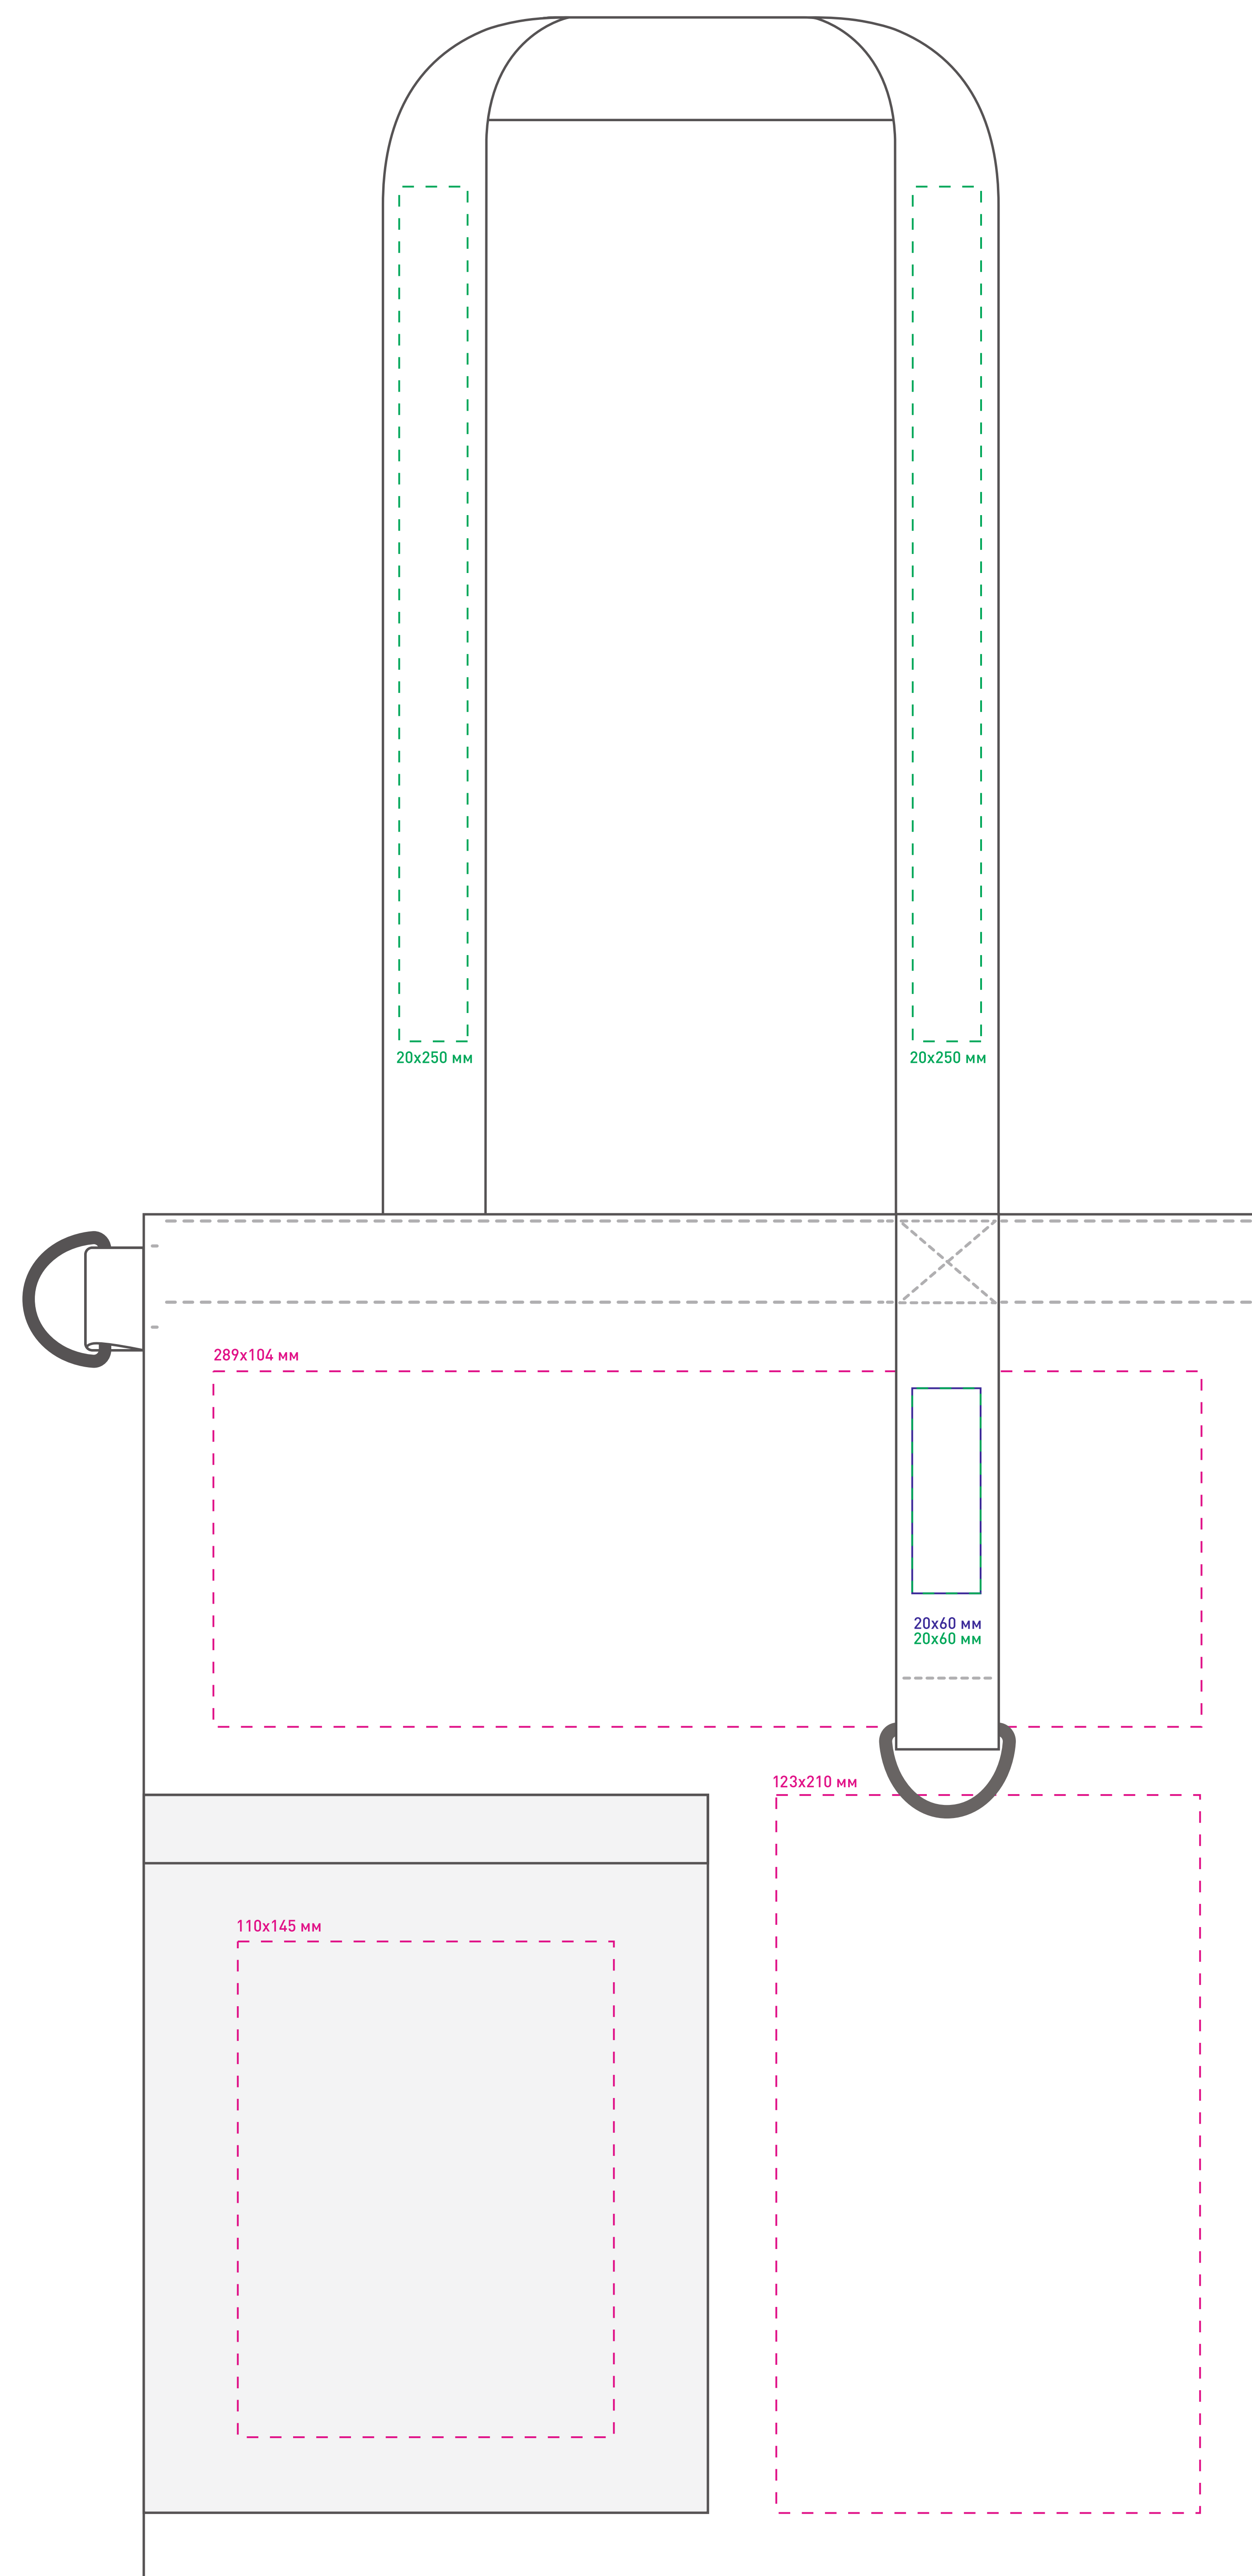

Одинарный карман