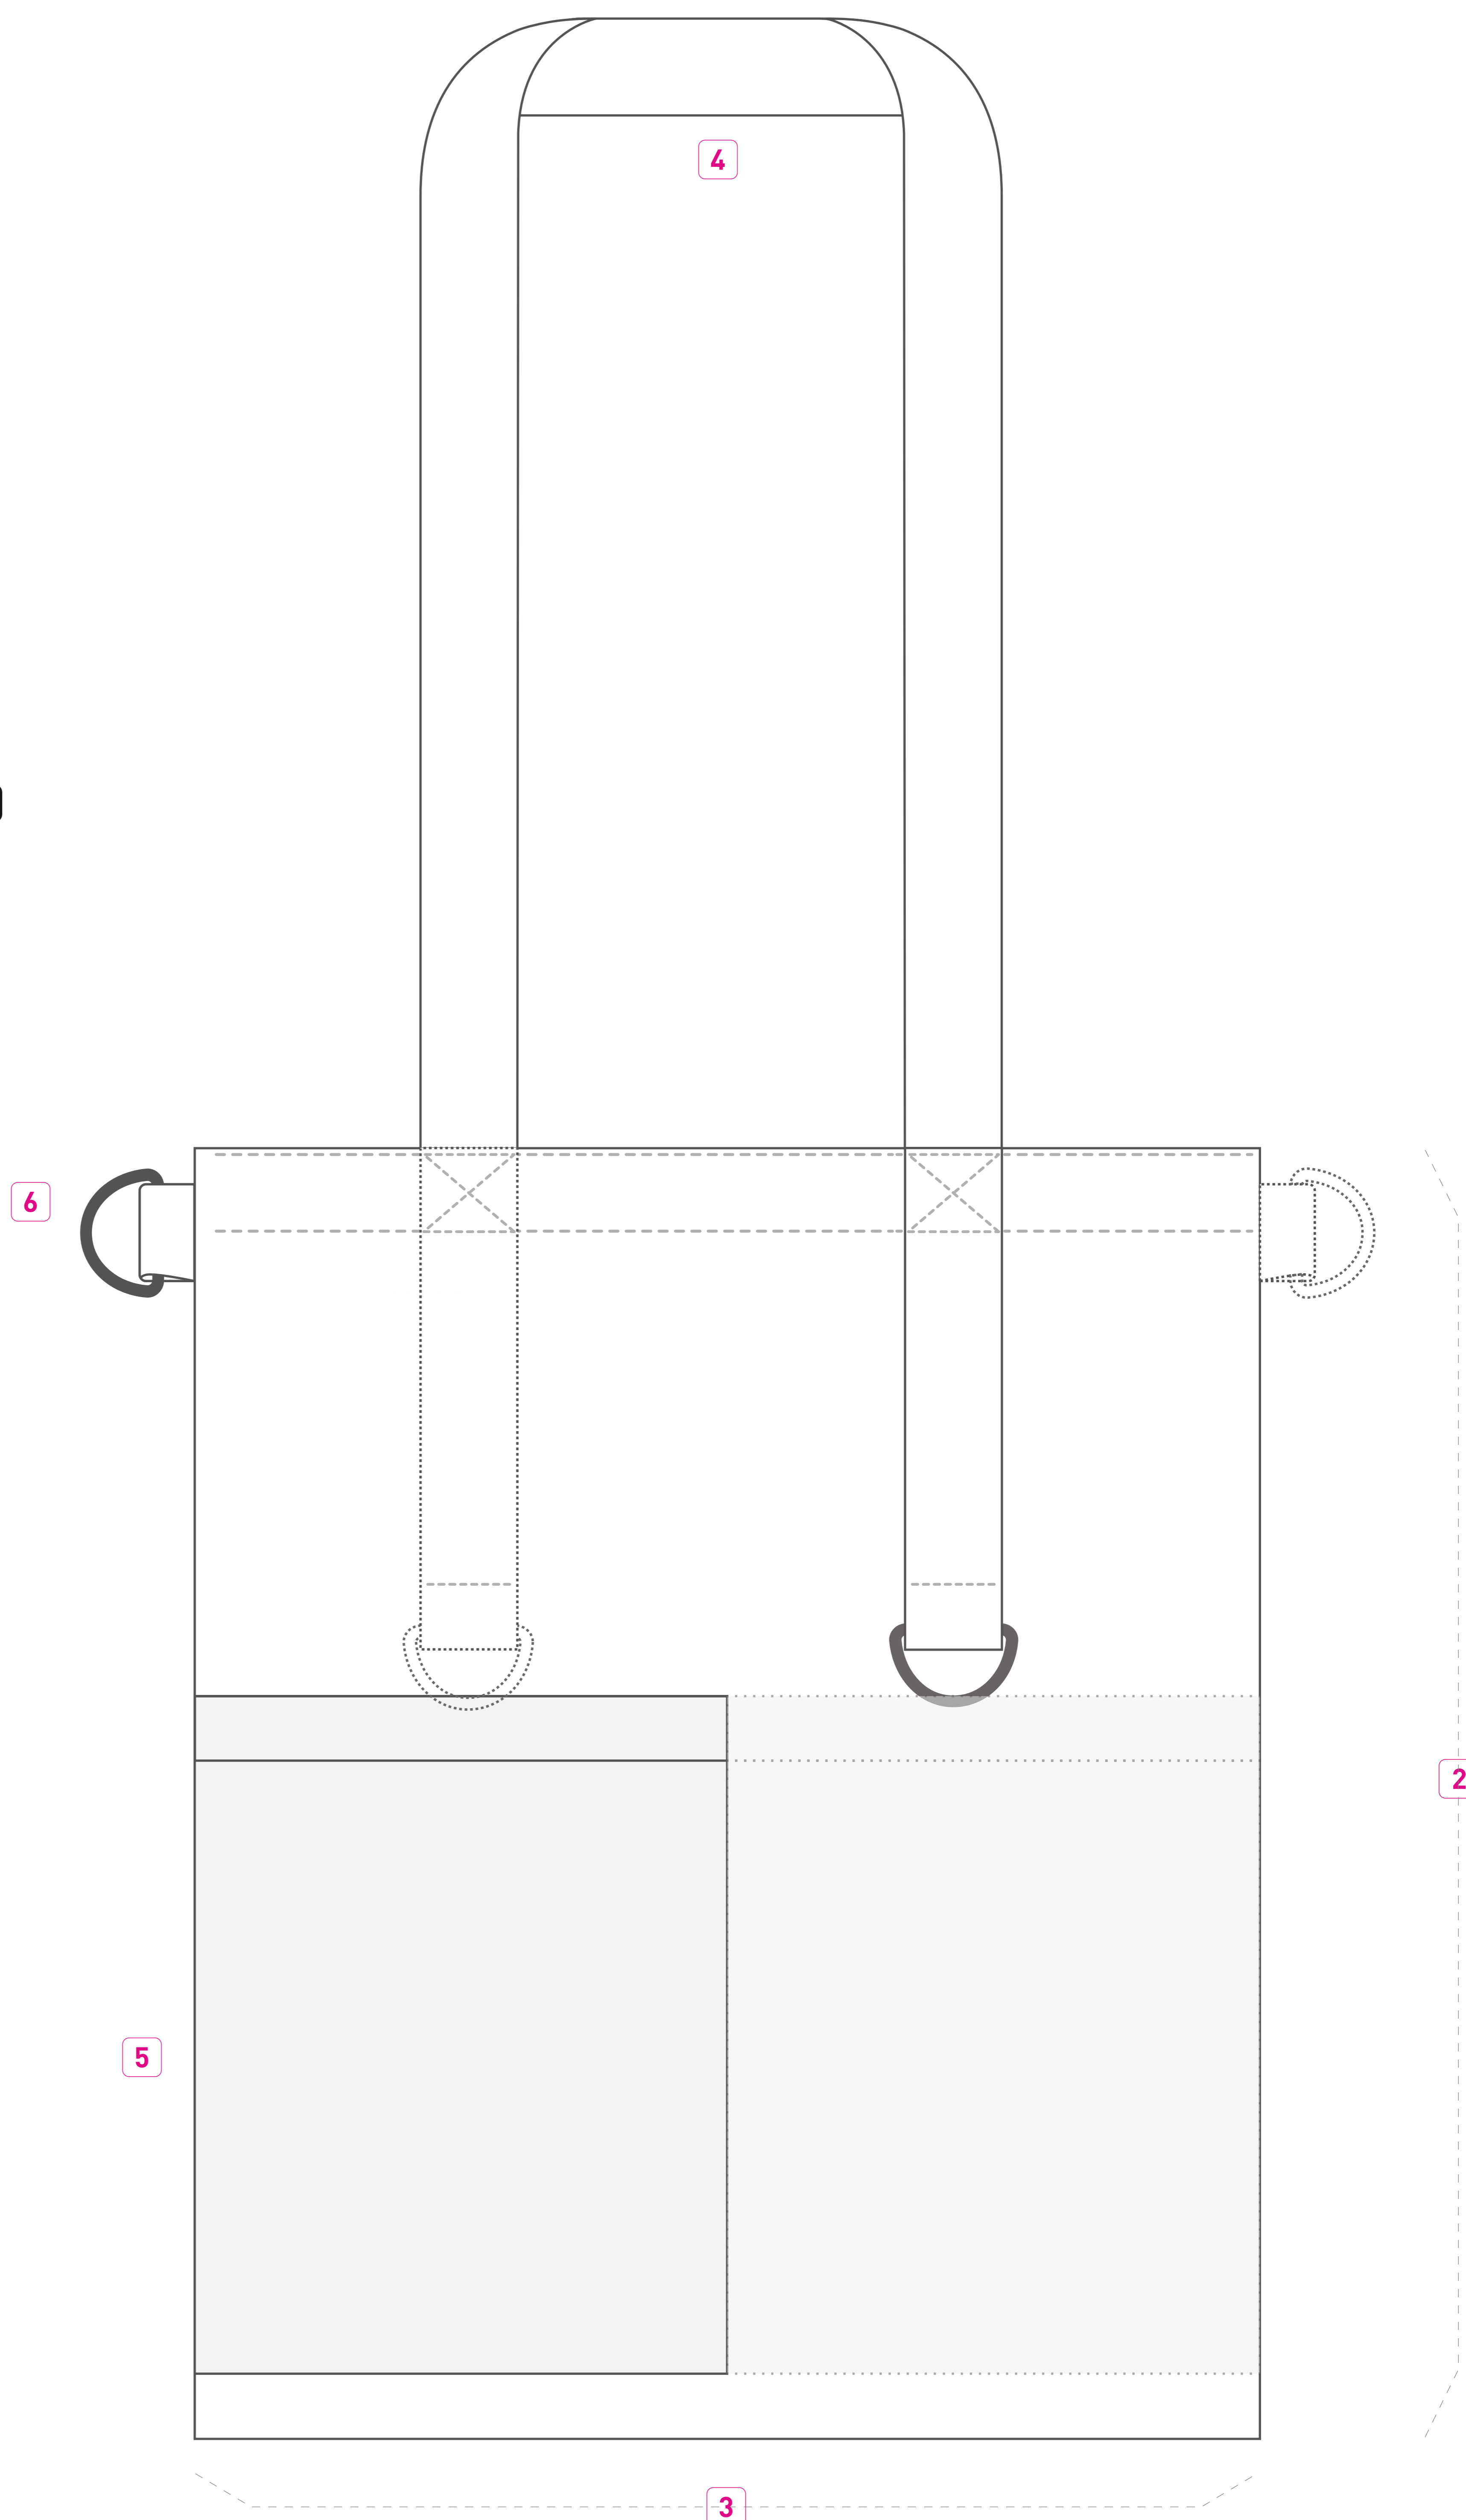

М 1:1

Шоппер Superbag custom

размер М (330x400 мм)

1 размер М (330x400 мм)

2 ЦВЕТ ОСНОВЫ

- черный
- неокрашенный
- синий
- красный
- оранжевый
- бежевый
- желтый
- темно-синий
- темно-серый

3 ДОННАЯ СКЛАДКА (да/нет)

4 ВИД СТРОПЫ / ЦВЕТ

полипропилен:

- белый
- черный
- синий
- красный
- неокрашенный
- оранжевый
- желтый
- салатовый

ёлочка:

- черный
- красный
- темно-синий
- серый
- темно-красный

5 ТИП / ЦВЕТ КАРМАНА

- без кармана
- одинарный слева
- одинарный справа
- двойной карман
- внутренний карман (да/нет)

6 ФУРНИТУРА (да/нет)

М 1:1

Шоппер Superbag custom

МИНИМАЛЬНАЯ ТОЛЩИНА ЛИНИЙ НА СТРОПЕ = 1 мм

Нанесение:

DTF печать

DTF печать на стропе полипропилен

DTF печать на стропе «елочка»