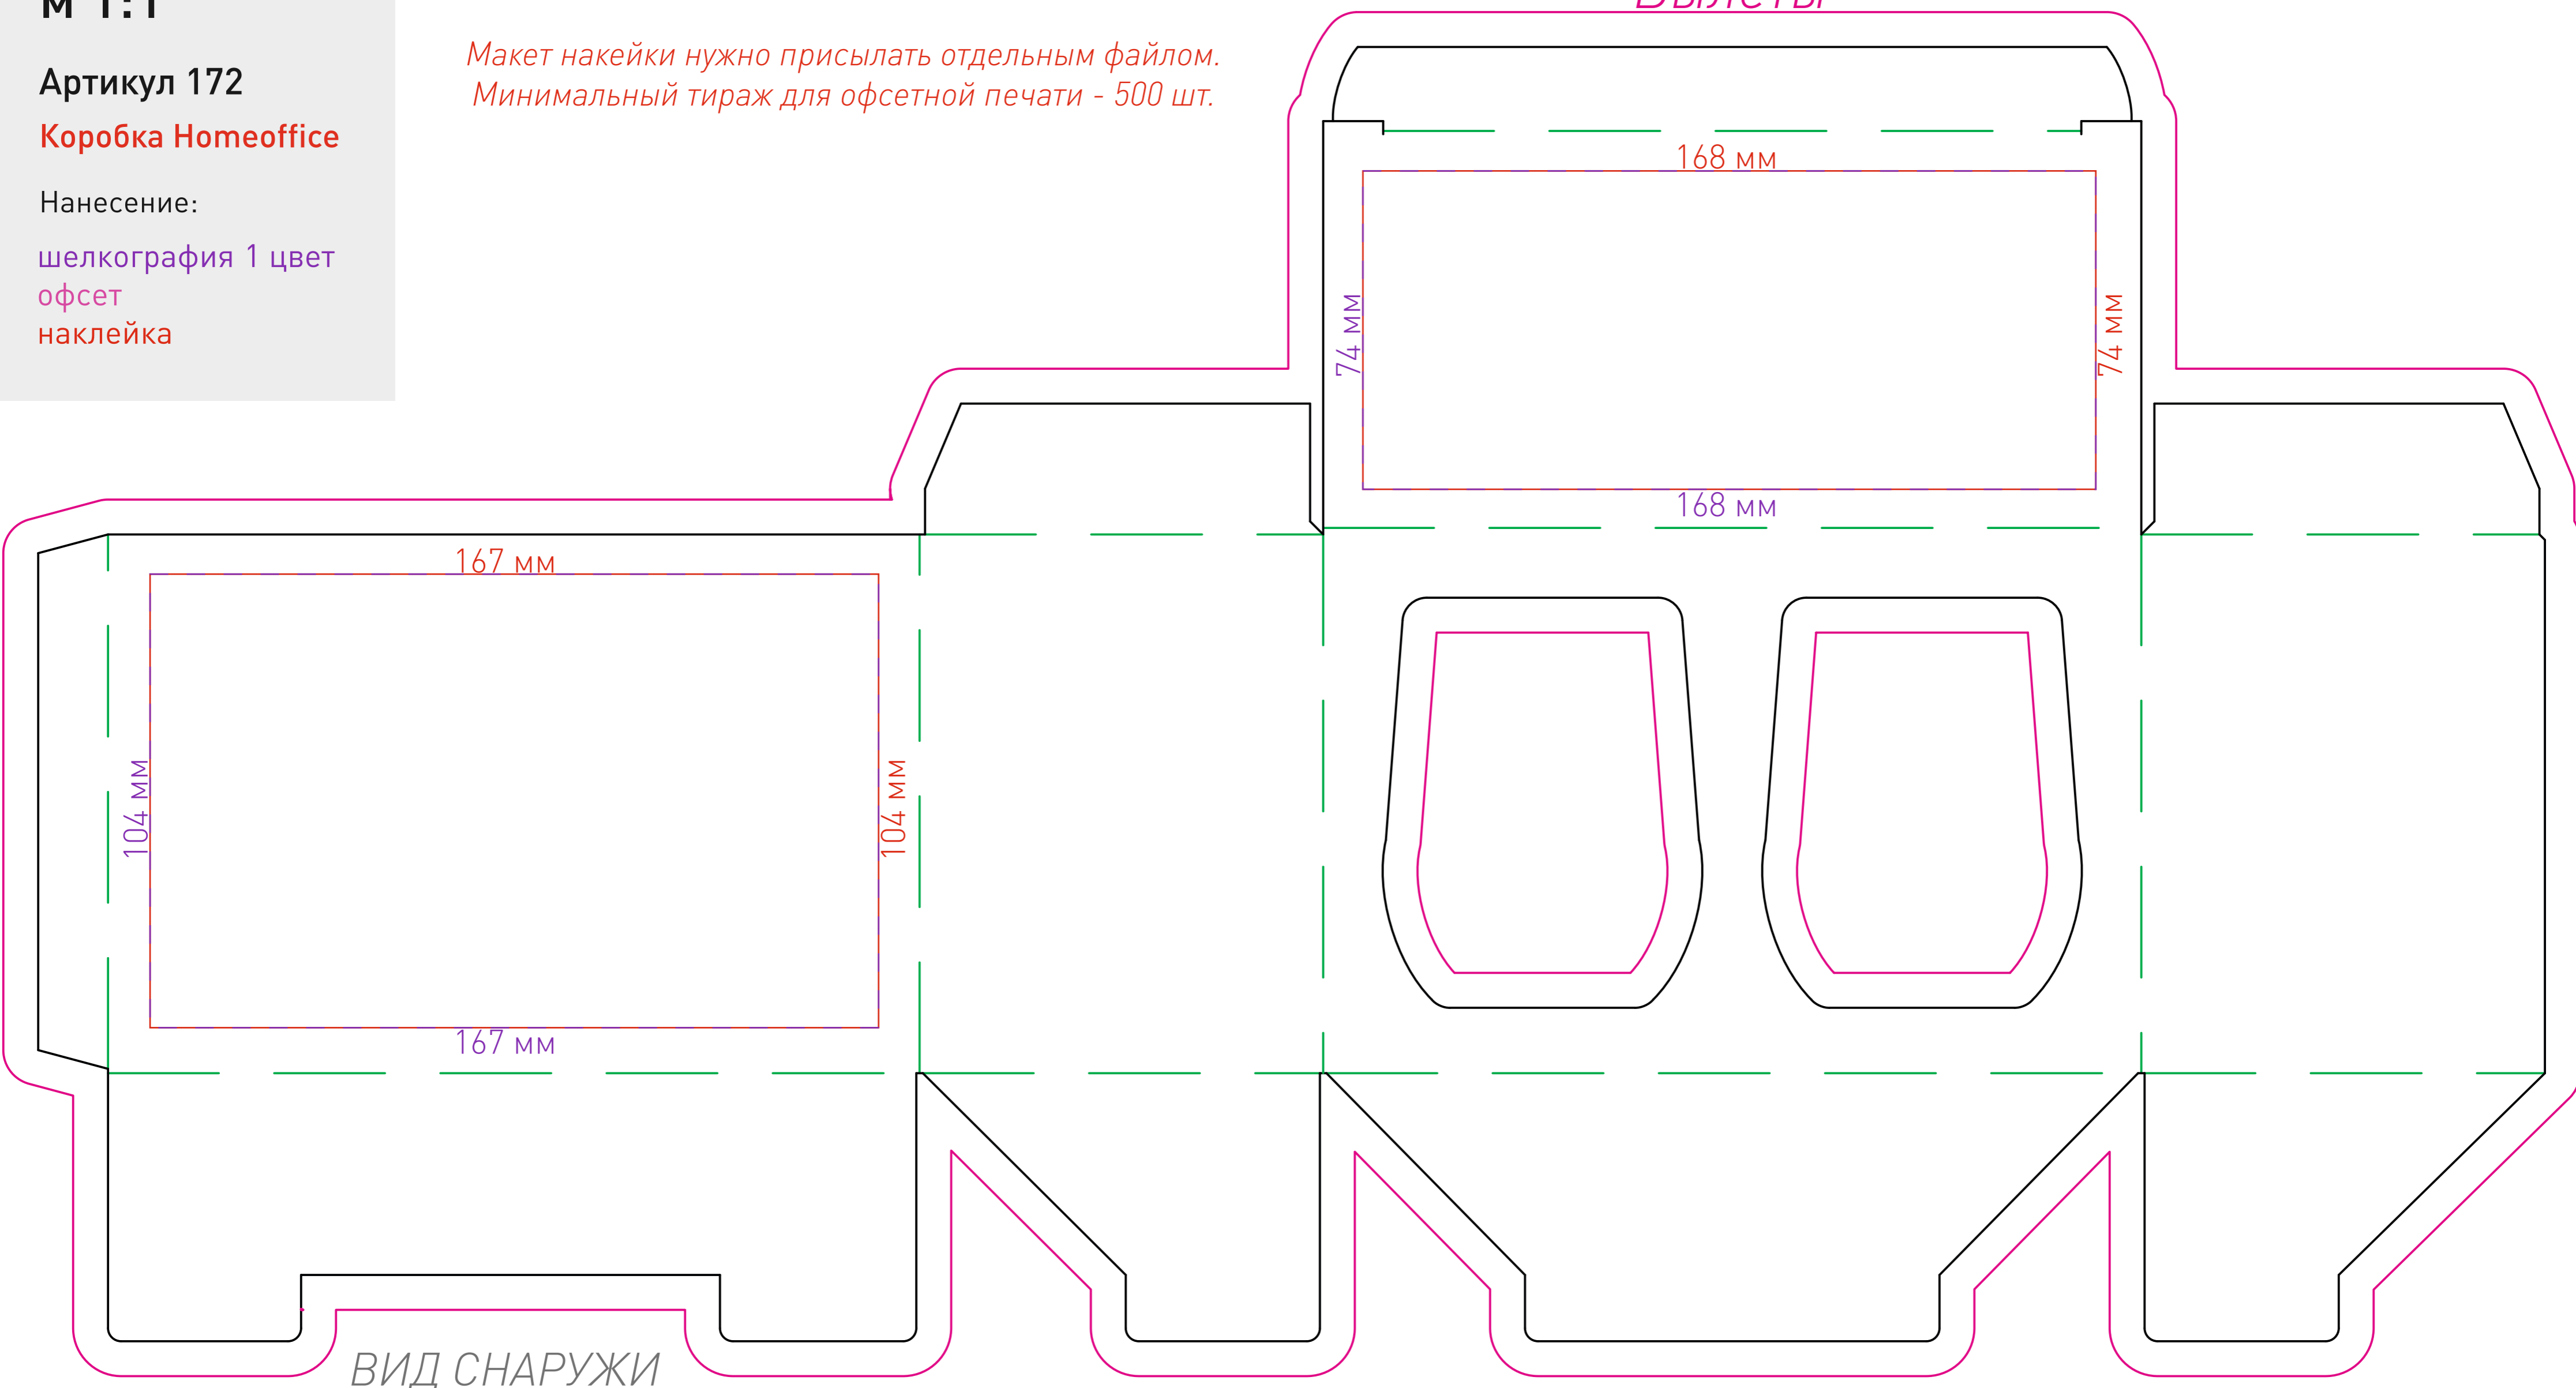

М 1:1

Артикул 172

Коробка Homeoffice

Нанесение:

шелкография 1 цвет

офсет

наклейка

Макет наклейки нужно присылать отдельным файлом.
Минимальный тираж для офсетной печати - 500 шт.

Вылеты

ВИД СНАРУЖИ