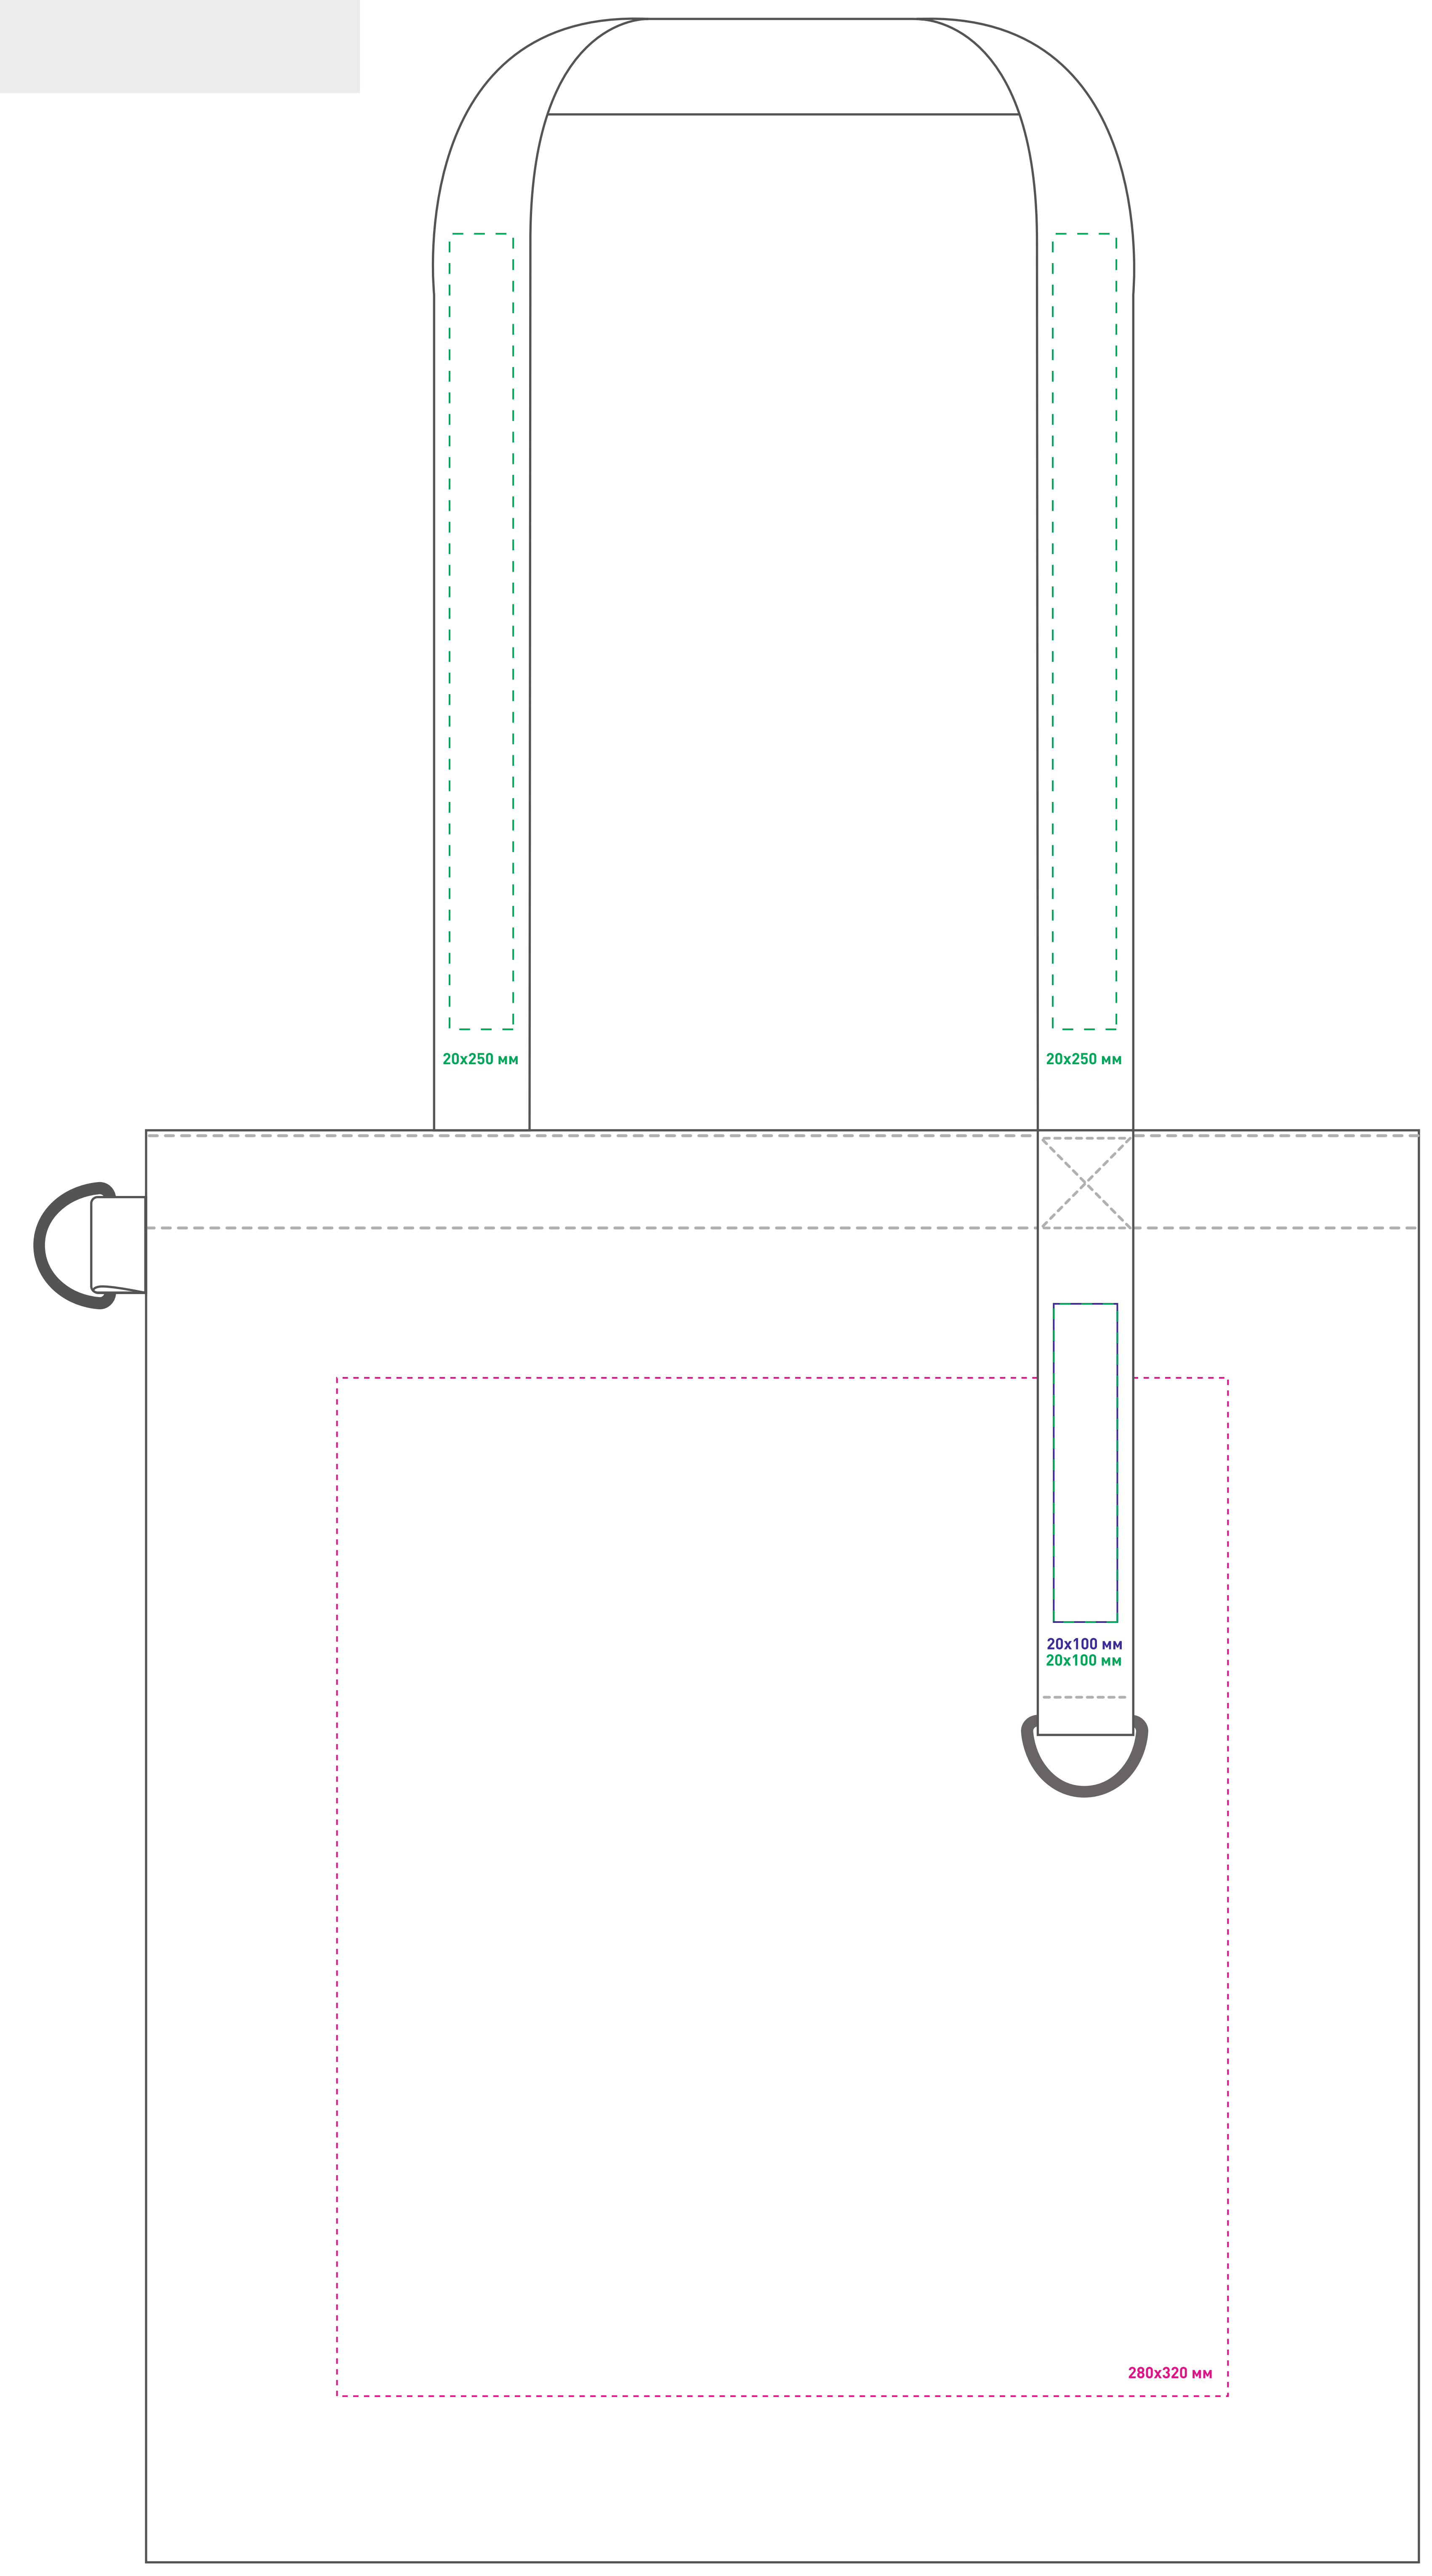

м 1:1

Шоппер Superbag custom

размер L (400x450 мм)

**1** размер L (400x450 мм)

**2** ЦВЕТ ОСНОВЫ

- черный
- неокрашенный
- синий
- красный
- оранжевый
- бежевый
- желтый
- темно-синий
- темно-серый

**3** ДОННАЯ СКЛАДКА (да/нет)

**4** ВИД СТРОПЫ / ЦВЕТ

полипропилен:

- белый
- черный
- синий
- красный
- неокрашенный
- оранжевый
- желтый
- салатовый

ёлочка:

- черный
- красный
- темно-синий
- серый
- темно-красный

**5** ТИП / ЦВЕТ КАРМАНА

- без кармана
- одинарный слева
- одинарный справа
- двойной карман
- внутренний карман (да/нет)

**6** ФУРНИТУРА (да/нет)

М 1:1

Шопер Superbag custom

МИНИМАЛЬНАЯ ТОЛЩИНА ЛИНИЙ НА СТРОПЕ = 1 ММ

Нанесение:  
DTF печать  
DTF печать на стропе полипропилен  
DTF печать на стропе «елочка»

Без карманов

Одинарный карман

Двойной карман