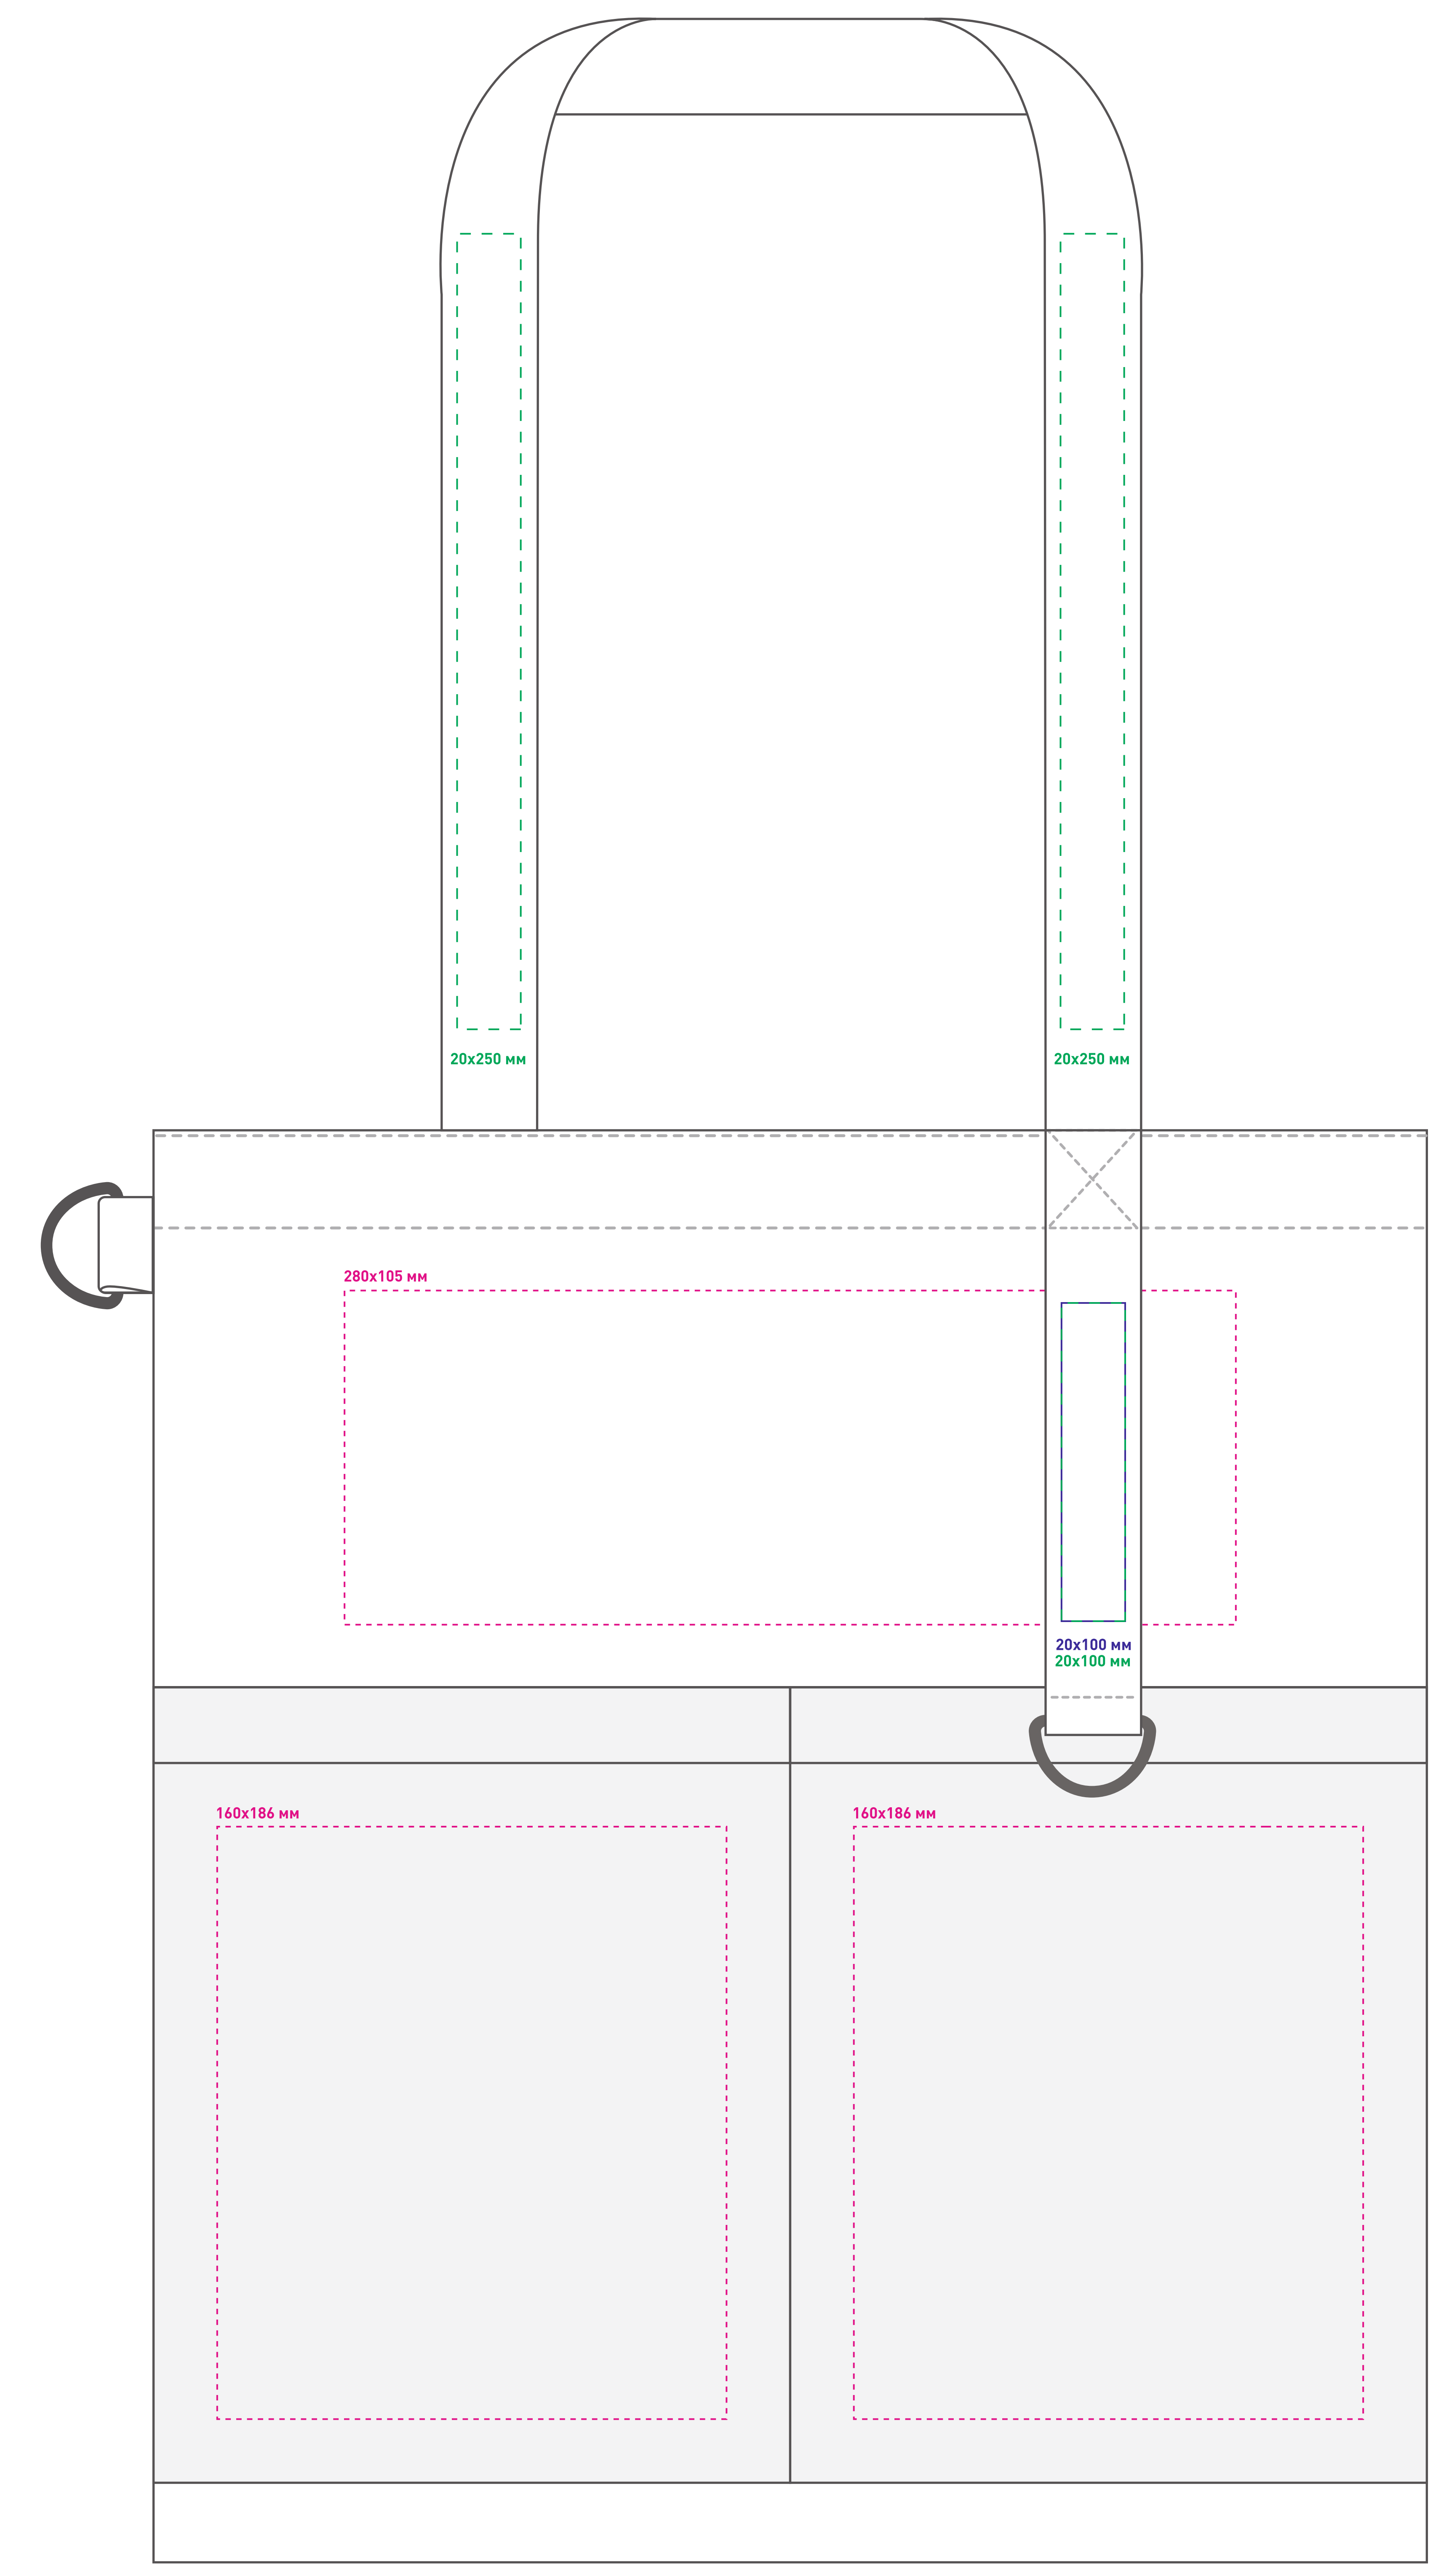

м 1:1

Шоппер Superbag custom

размер L (400x450 мм)

**1** размер L (400x450 мм)

**2** ЦВЕТ ОСНОВЫ

- черный
- неокрашенный
- синий
- красный
- оранжевый
- бежевый
- желтый
- темно-синий
- темно-серый

**3** ДОННАЯ СКЛАДКА (да/нет)

**4** ВИД СТРОПЫ / ЦВЕТ

полипропилен:

- белый
- черный
- синий
- красный
- неокрашенный
- оранжевый
- желтый
- салатовый

ёлочка:

- черный
- красный
- темно-синий
- серый
- темно-красный

**5** ТИП / ЦВЕТ КАРМАНА

- без кармана
- одинарный слева
- одинарный справа
- двойной карман
- внутренний карман (да/нет)

**6** ФУРНИТУРА (да/нет)

М 1:1

Шопер Superbag custom

МИНИМАЛЬНАЯ ТОЛЩИНА ЛИНИЙ НА СТРОПЕ = 1 ММ

Нанесение:  
DTF печать  
DTF печать на стропе полипропилен  
DTF печать на стропе «елочка»

Без карманов

Одинарный карман

Двойной карман