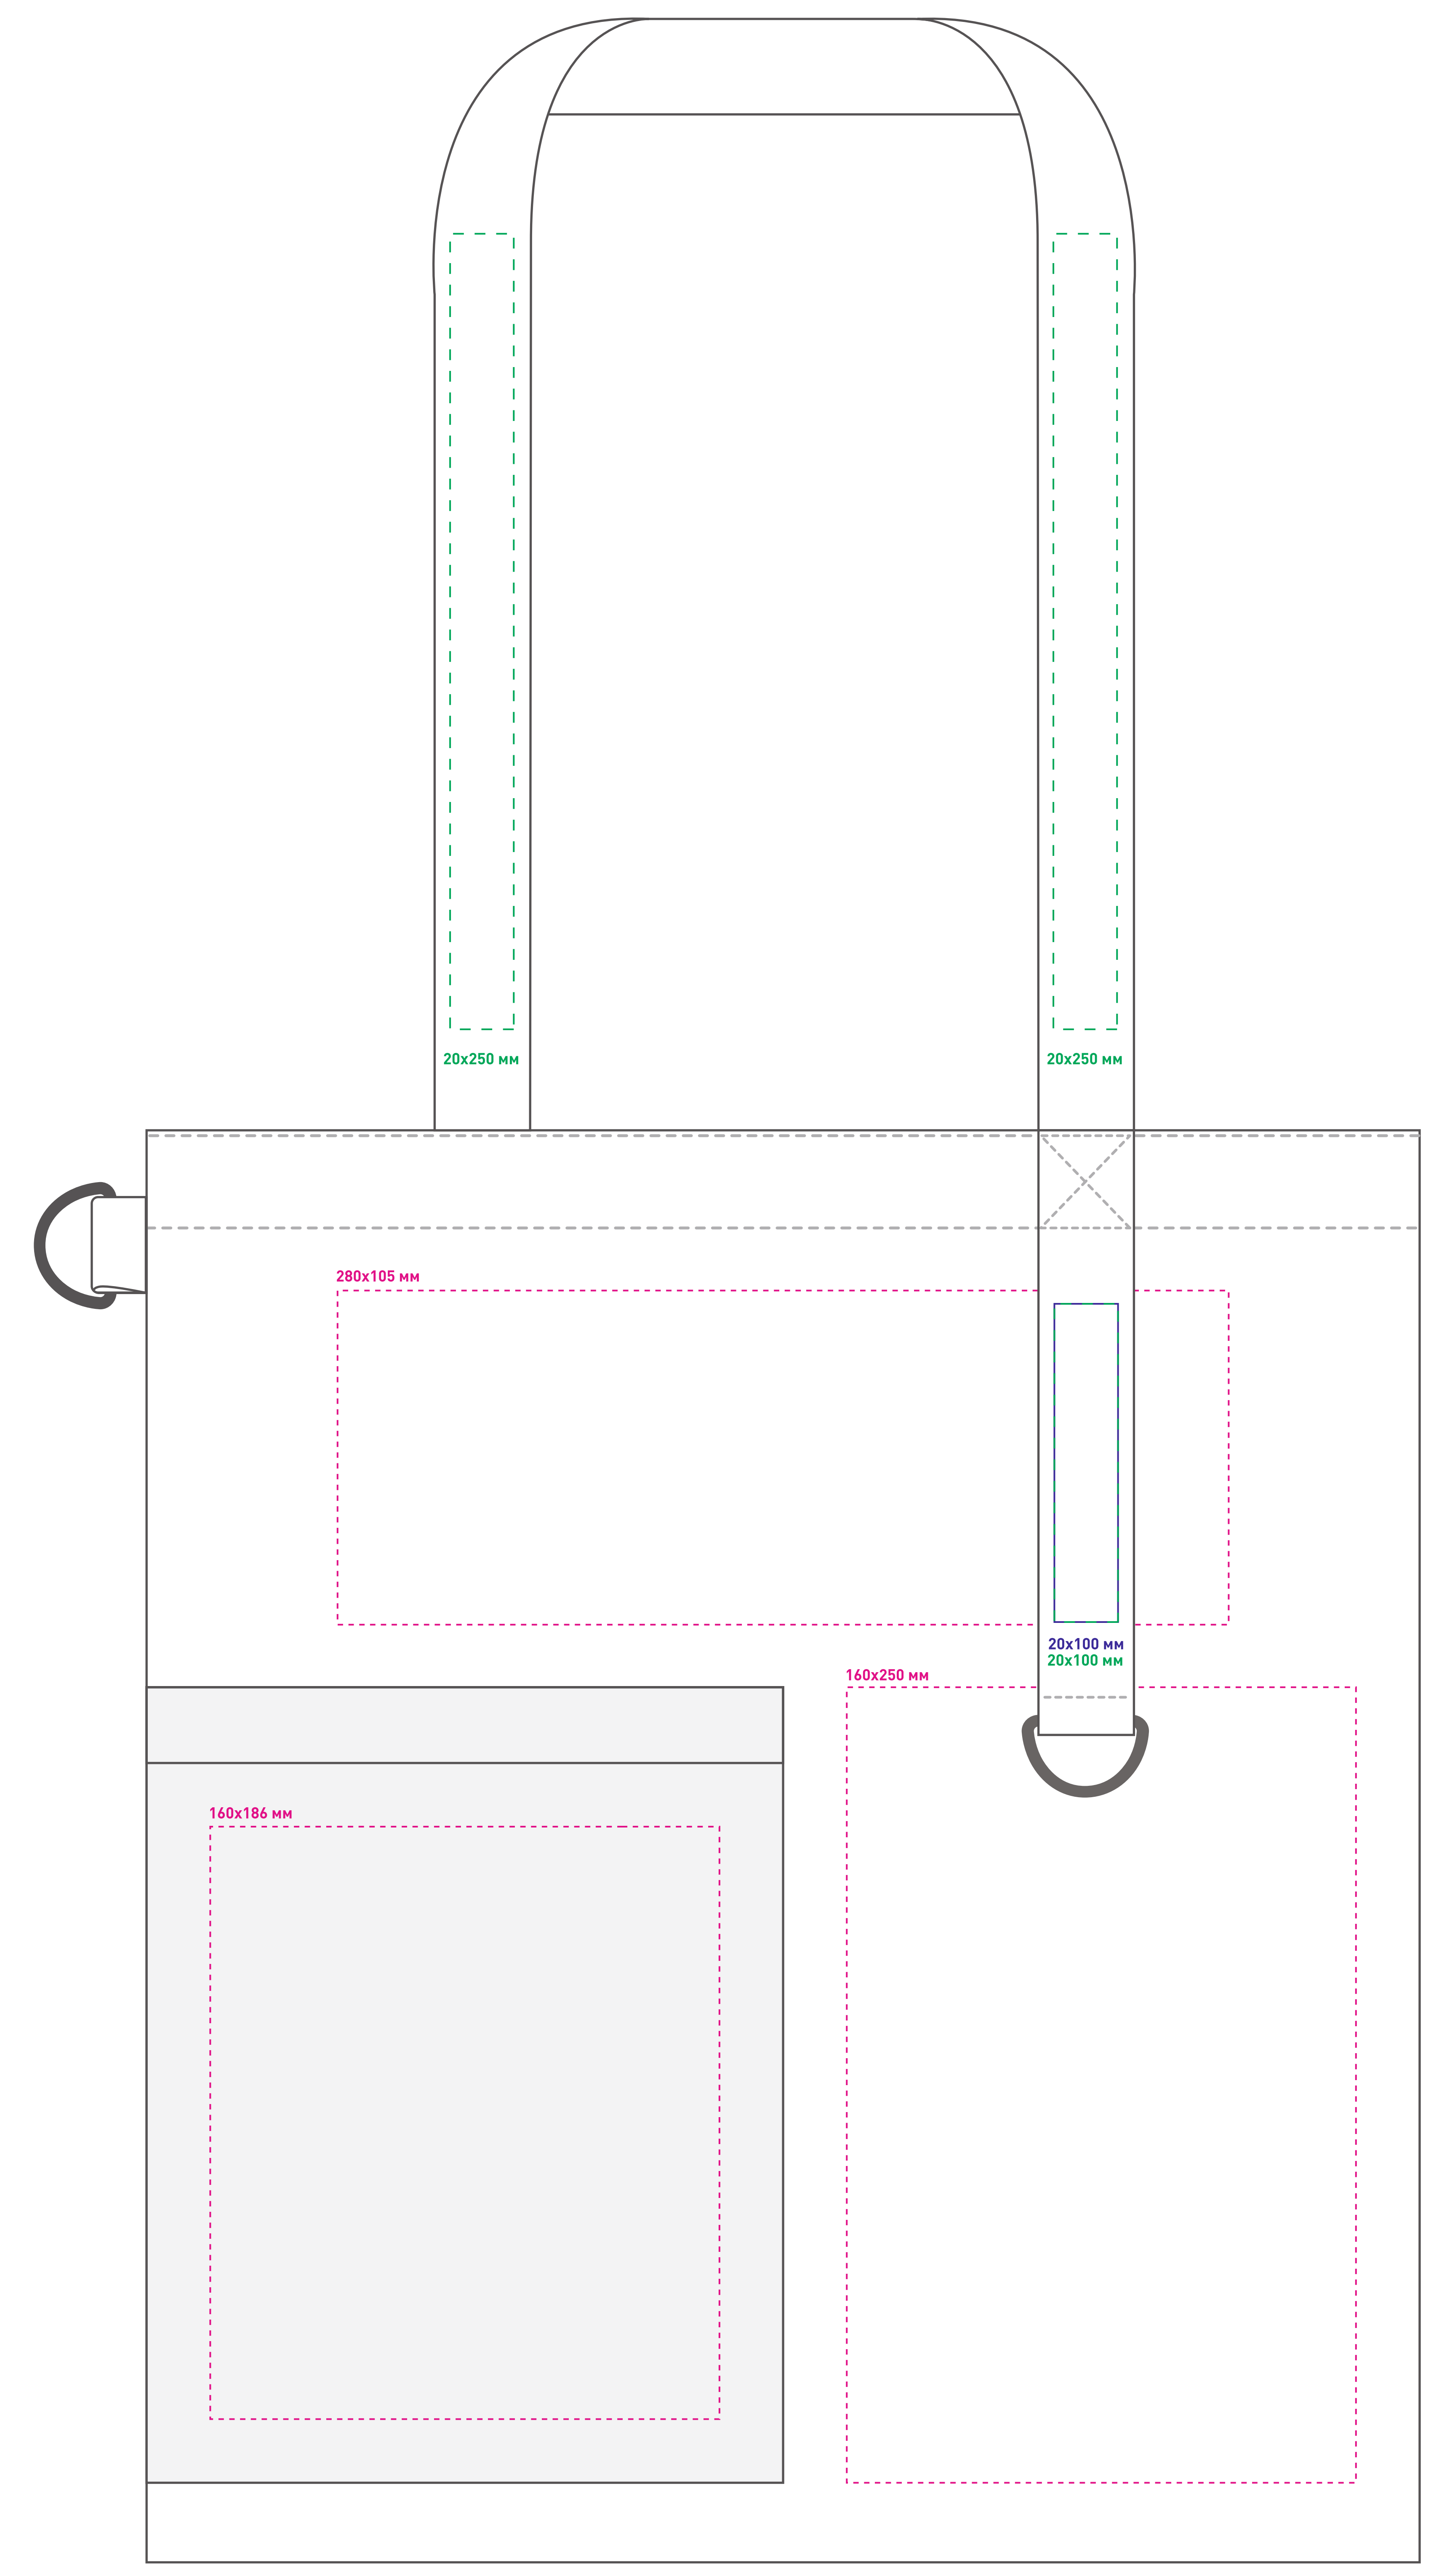

м 1:1

Шоппер Superbag custom

размер L (400x450 мм)

**1** размер L (400x450 мм)

**2** ЦВЕТ ОСНОВЫ

- черный
- неокрашенный
- синий
- красный
- оранжевый
- бежевый
- желтый
- темно-синий
- темно-серый

**3** ДОННАЯ СКЛАДКА (да/нет)

**4** ВИД СТРОПЫ / ЦВЕТ

полипропилен:

- белый
- черный
- синий
- красный
- неокрашенный
- оранжевый
- желтый
- салатовый

ёлочка:

- черный
- красный
- темно-синий
- серый
- темно-красный

**5** ТИП / ЦВЕТ КАРМАНА

- без кармана
- одинарный слева
- одинарный справа
- двойной карман
- внутренний карман (да/нет)

**6** ФУРНИТУРА (да/нет)

М 1:1

Шопер Superbag custom

МИНИМАЛЬНАЯ ТОЛЩИНА ЛИНИЙ НА СТРОПЕ = 1 ММ

Нанесение:  
DTF печать  
DTF печать на стропе полипропилен  
DTF печать на стропе «елочка»

Без карманов

Одинарный карман

Двойной карман