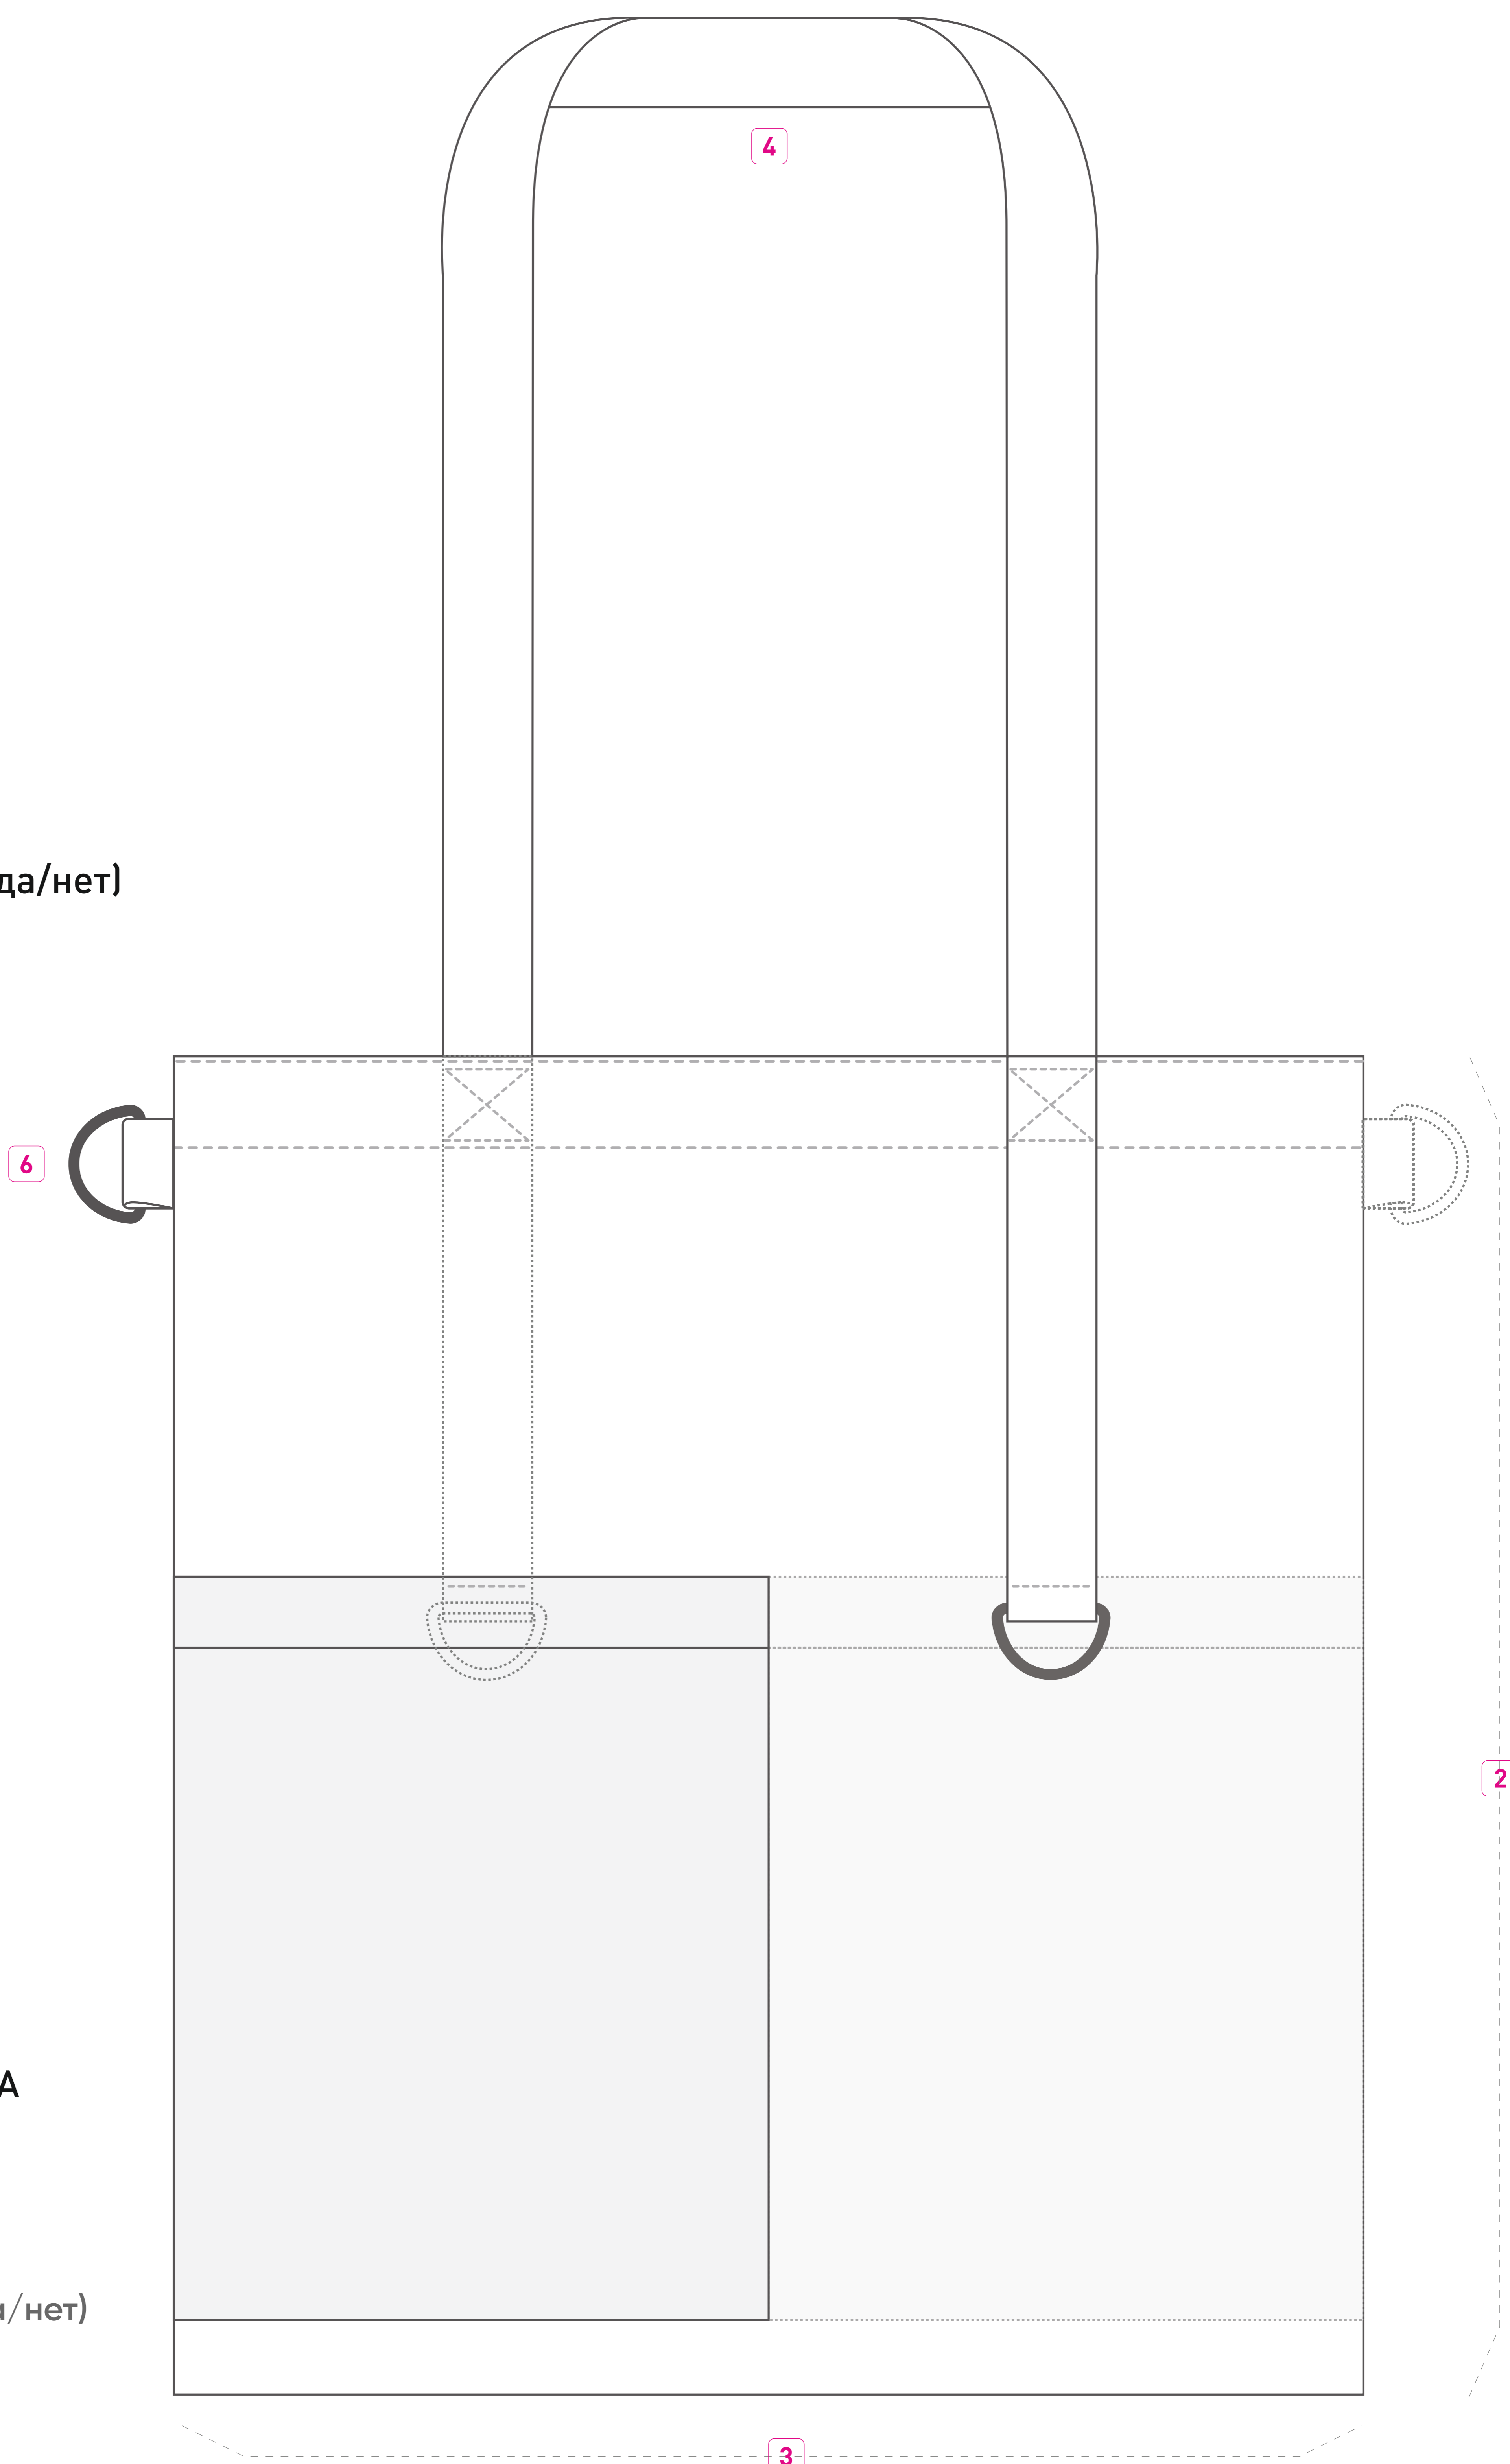

м 1:1

Шоппер Superbag custom

размер L (400x450 мм)

**1** размер L (400x450 мм)

**2** ЦВЕТ ОСНОВЫ

- черный
- неокрашенный
- синий
- красный
- оранжевый
- бежевый
- желтый
- темно-синий
- темно-серый

**3** ДОННАЯ СКЛАДКА (да/нет)

**4** ВИД СТРОПЫ / ЦВЕТ

полипропилен:

- белый
- черный
- синий
- красный
- неокрашенный
- оранжевый
- желтый
- салатовый

ёлочка:

- черный
- красный
- темно-синий
- серый
- темно-красный

**5** ТИП / ЦВЕТ КАРМАНА

- без кармана
- одинарный слева
- одинарный справа
- двойной карман
- внутренний карман (да/нет)

**6** ФУРНИТУРА (да/нет)

М 1:1

Шопер Superbag custom

МИНИМАЛЬНАЯ ТОЛЩИНА ЛИНИЙ НА СТРОПЕ = 1 ММ

Нанесение:  
DTF печать  
DTF печать на стропе полипропилен  
DTF печать на стропе «елочка»